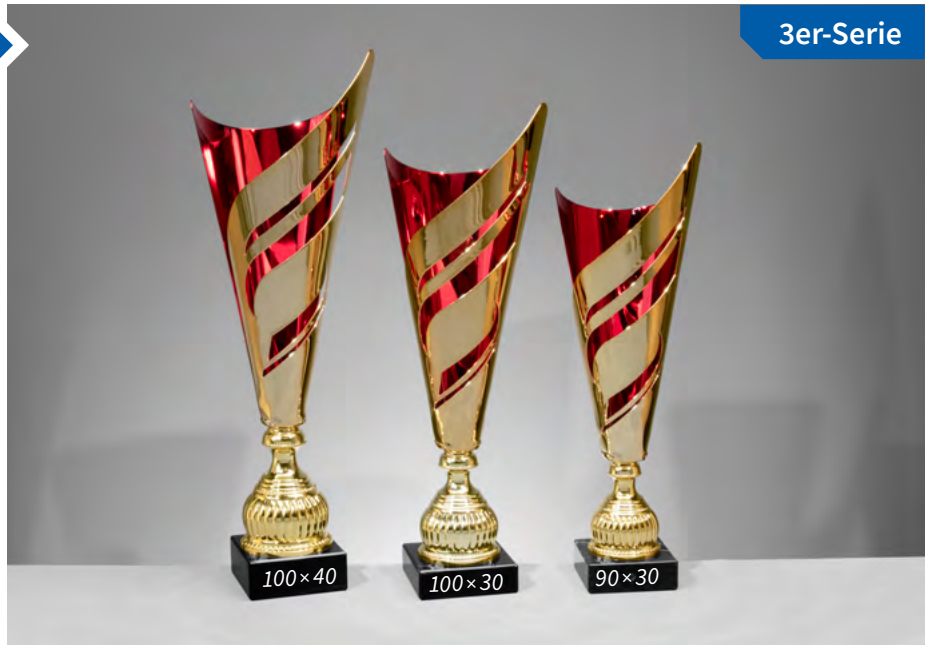

Serie „Levi“

40500 • 210,- €

40501 • 79,- €

H. 535 mm

Gravurschild (gold):

Art.Nr. 62606

40502 • 69,- €

H. 485 mm

Gravurschild (gold):

Art.Nr. 62605

40503 • 62,- €

H. 445 mm

Gravurschild (gold):

Art.Nr. 62603

3er-Serie