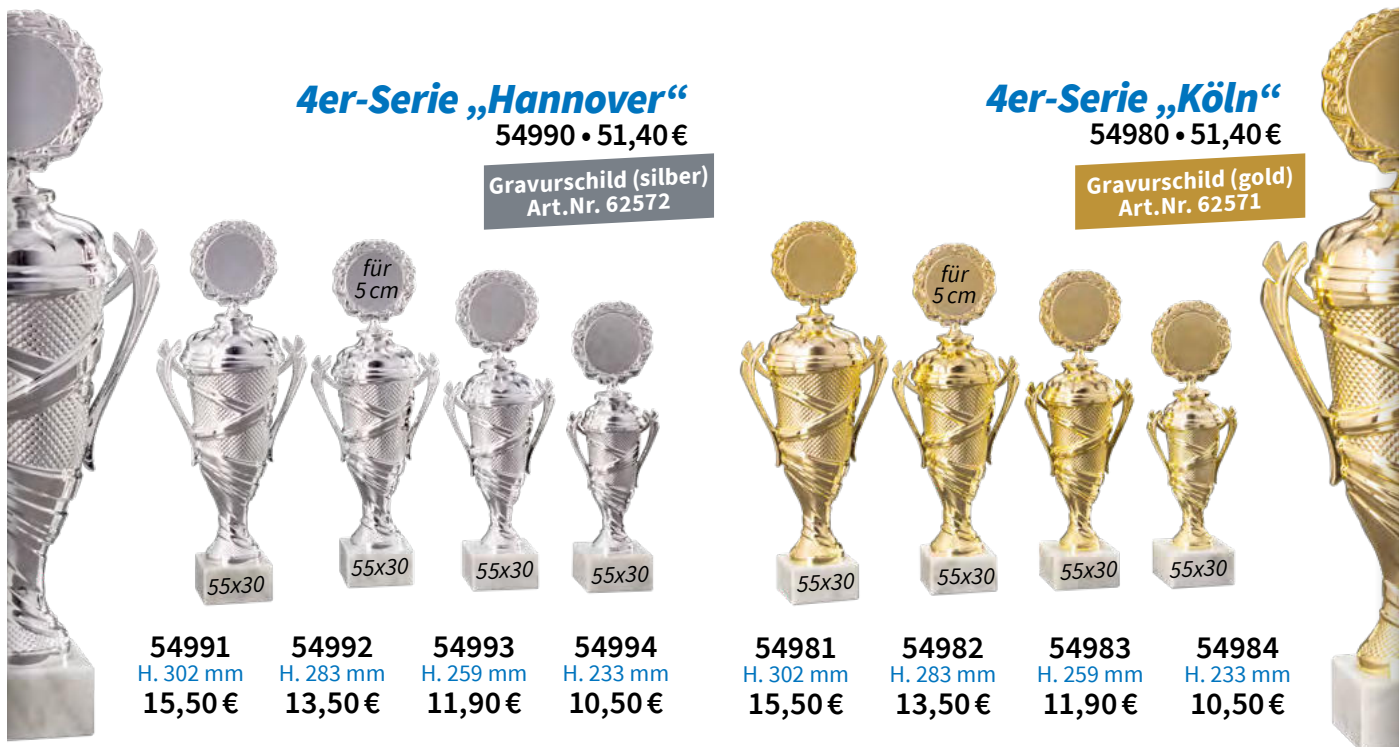

STÄNDER-TROPHÄEN

4er-Serie „Hannover“

54990 • 51,40 €

Gravurschild (silber)
Art.Nr. 62572

4er-Serie „Köln“

54980 • 51,40 €

Gravurschild (gold)
Art.Nr. 62571

54991
H. 302 mm
15,50 €

54992
H. 283 mm
13,50 €

54993
H. 259 mm
11,90 €

54994
H. 233 mm
10,50 €

54981
H. 302 mm
15,50 €

54982
H. 283 mm
13,50 €

54983
H. 259 mm
11,90 €

54984
H. 233 mm
10,50 €

5er-Serie „Kiel“

56040 • 66,50 €

TOP
PREIS